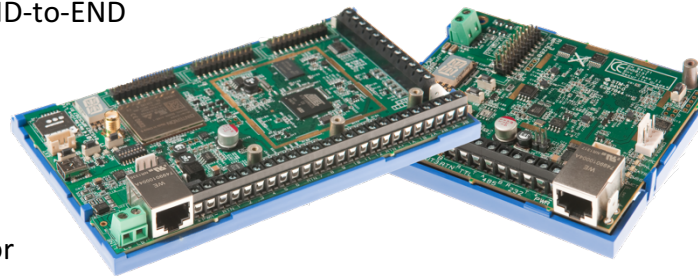

WebWayOne

GO en Smart Serie

GO Serie

De hier onder beschreven series zijn varianten van de WebWayOne MINI, waarbij programmering anders is ingesteld voor verschillende manieren van communiceren. Dit betekent dat de GO Serie de technologie bevat zoals we gewend zijn van onze MINI.

- **GO IP**

- IP Only module
- Beschikt over: RS232, RS485 en TTL
- Werkt op 12v en 24v
- Vanaf €75,- aangesloten
- Geen extra jaarlijkse kosten bij de P.A.C.
- Werkt digitaal met ruim 70 panelen
- Mogelijkheid voor doormelding van camera beelden, tot maximaal 16 camera's
- UDL Mogelijk
- Certificaten: EN54-21 & EN50136 (END-to-END gekeurd)

- **GO Plus**

- IP Only module met 3G aanwezig voor service
- Werkt met 3G i.p.v. GPRS, minder fouten, snellere verbinding
- 99% over IP, 1% over 3G
- Geen Single pad maar Dual pad
- Geen Noodstroomvoorziening op de router
- Beschikt over: RS232, RS485 en TTL
- Werkt op 12v en 24v
- Werkt digitaal met ruim 70 panelen
- Mogelijkheid voor doormelding van camera beelden, tot maximaal 16 camera's
- Lagere jaarlijkse kosten bij de meldkamer
- Is op afstand te upgraden naar volledige MINI voor hogere classificaties
- **UDL over IP en 3G**, mocht dus IP weg vallen bij de klant kunt u altijd bij uw paneel
- Certificaten: EN54-21 & EN50136 (END-to-END gekeurd)

- **GO 3G**

- 3G Only module
- Beschikt over: RS232, RS485 en TTL
- Werkt op 12v en 24v
- Werkt digitaal met ruim 70 panelen
- Ondanks 3G Only lagere jaarlijkse kosten bij uw P.A.C. (In vergelijking met de MINI)
- Ideaal voor, vakantiehuizen, campers en bouwplaatsen
- Op afstand te upgraden naar volledige MINI, mocht er op een later punt toch IP worden geïnstalleerd. Dus geen nieuwe unit nodig.
- **UDL mogelijk over 3G**
- Certificaten: EN54-21 & EN50136 (END-to-END gekeurd)